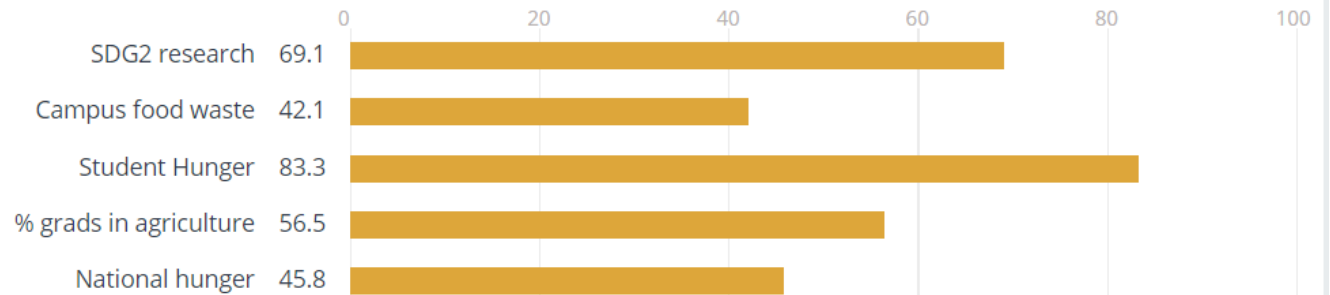

ZERO HUNGER

SCORE **60.8** RANK **201-300** out of **803** institutions

[Details](#)