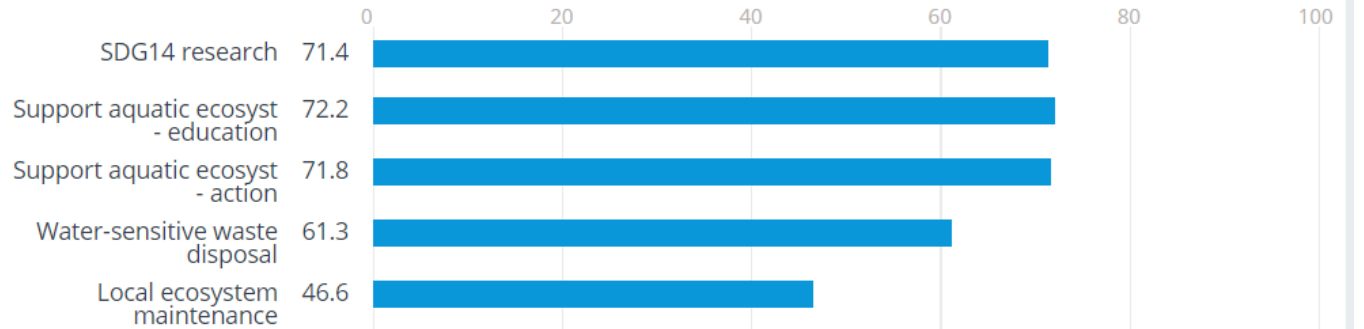

14

LIFE BELOW WATER

SCORE RANK
65.0 **101-200** out of 628 institutions

[Details](#)